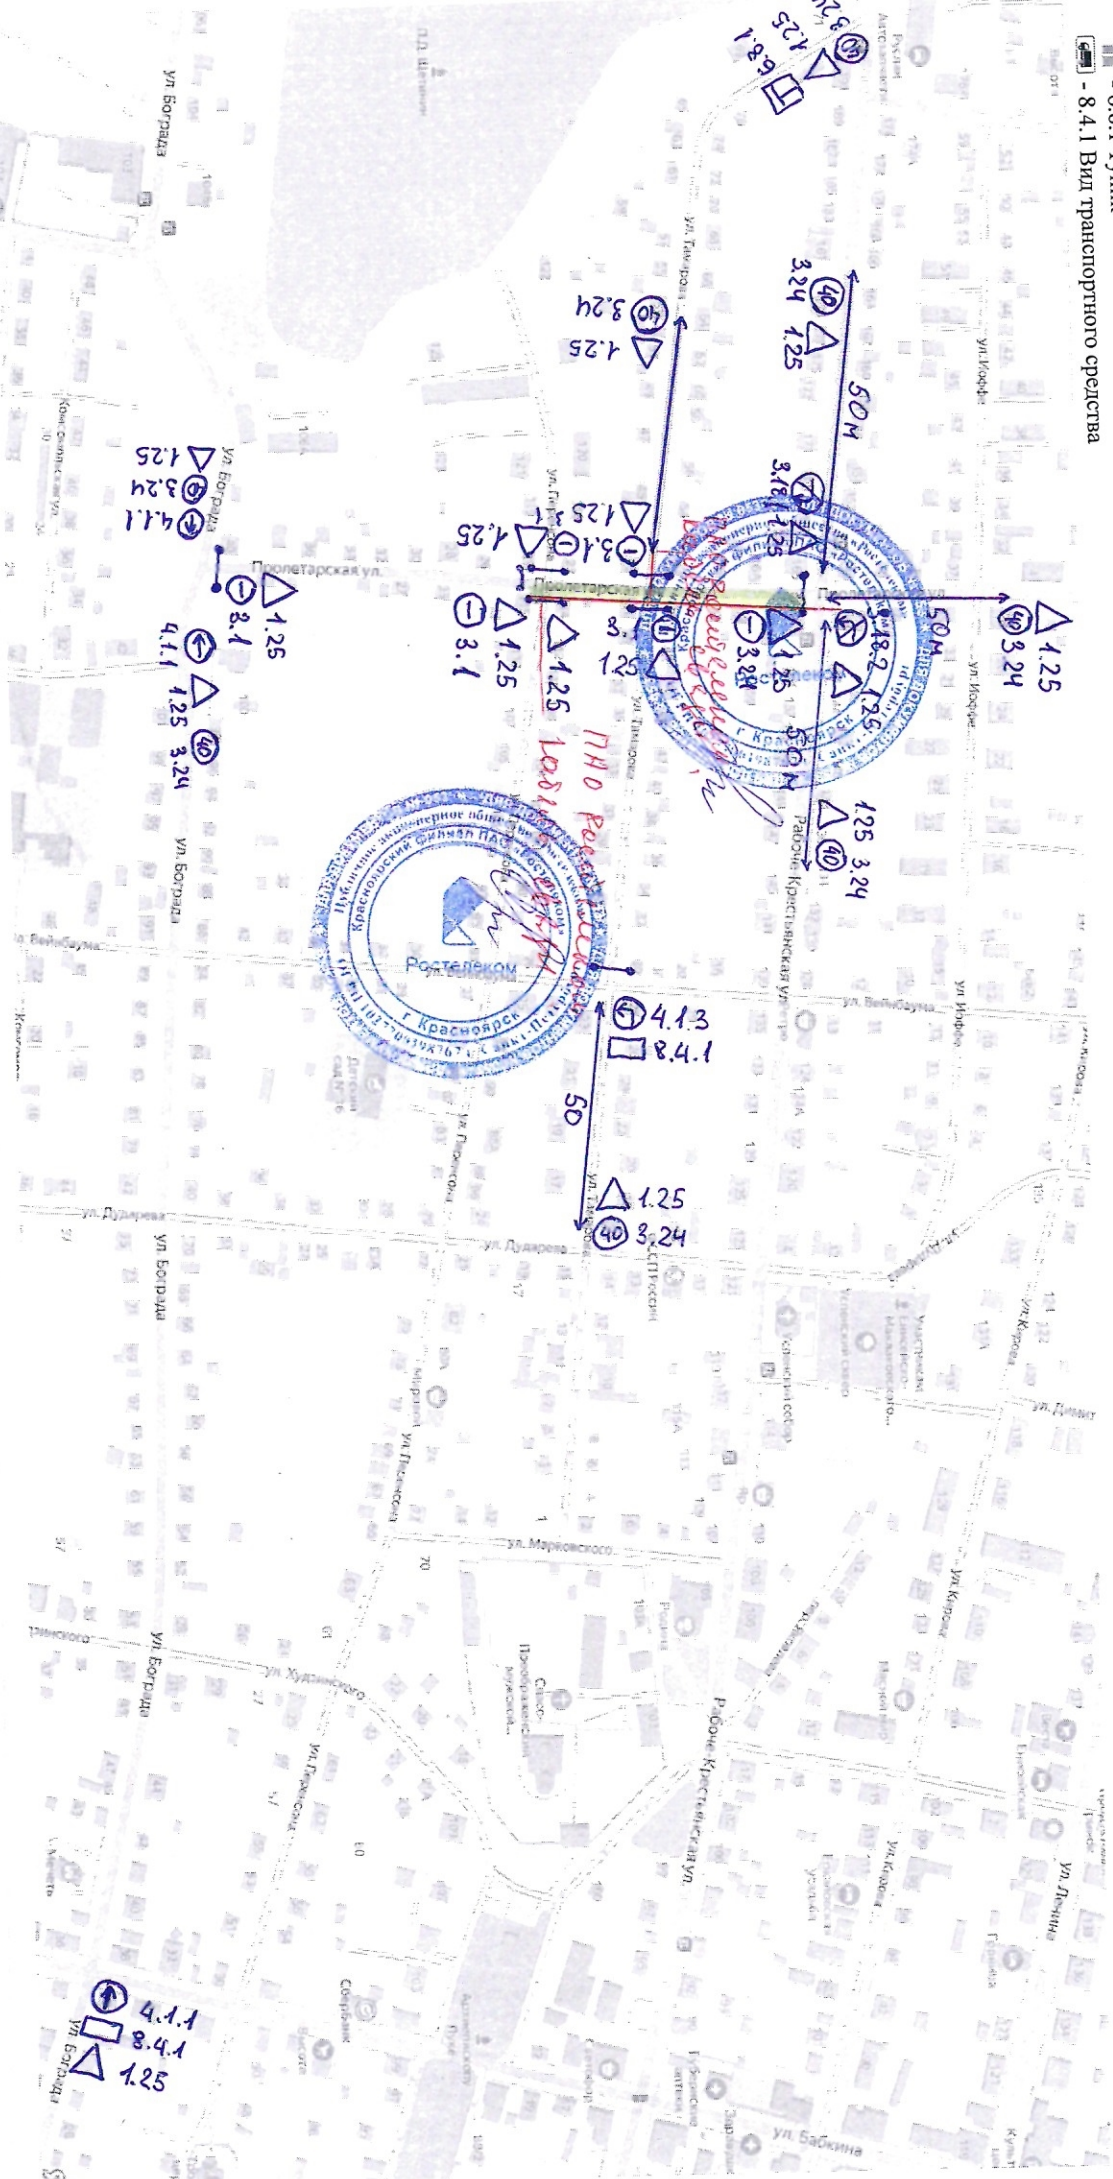

Схема организации движения и ограждения места работ

Ремонт самонесущего канализационного коллектора от ул. Бограда до ул. Рабоче-Крестьянская по пер. Пролетарский

Частично в границах ВОАН от ул. Рабоче-Крестьянская до ул. Перенсона

Сроки проведения работ:
с «01» Сентября 2024г
по «31» Октября 2024г
Место работы оградить, выставить
соответствующие знаки, согласно ОДМ 2186019-2016

Адрес: г. Енисейск, от ул. Бограда до ул. Рабоче-Крестьянская; г. Енисейск от ул. Рабоче-Крестьянская до ул. Перенсона
Ответственный: Хакимов К. А.
Тел: _____

Адрес: г. Енисейск, от ул. Бограда до ул. Рабоче-Крестьянская; г. Енисейск от ул. Рабоче-Крестьянская до ул. Перенсона
Ответственный: Хакимова К.А.
Тел: _____

Схема организации движения и ограждения места работ

Сроки проведения работ:
с «01» Сентября 2024г
по «31» Октября 2024г
Место работы ограждать, выставить
соответствующие знаки, согласно ОДМ 2186019-2016

Адрес: г. Енисейск, от ул. Бограда до ул. Рабоче-Крестьянская; г. Енисейск от ул. Рабоче-Крестьянская до ул. Перенсона
Ответственный: /Хасинов К. А. /
Тел: _____