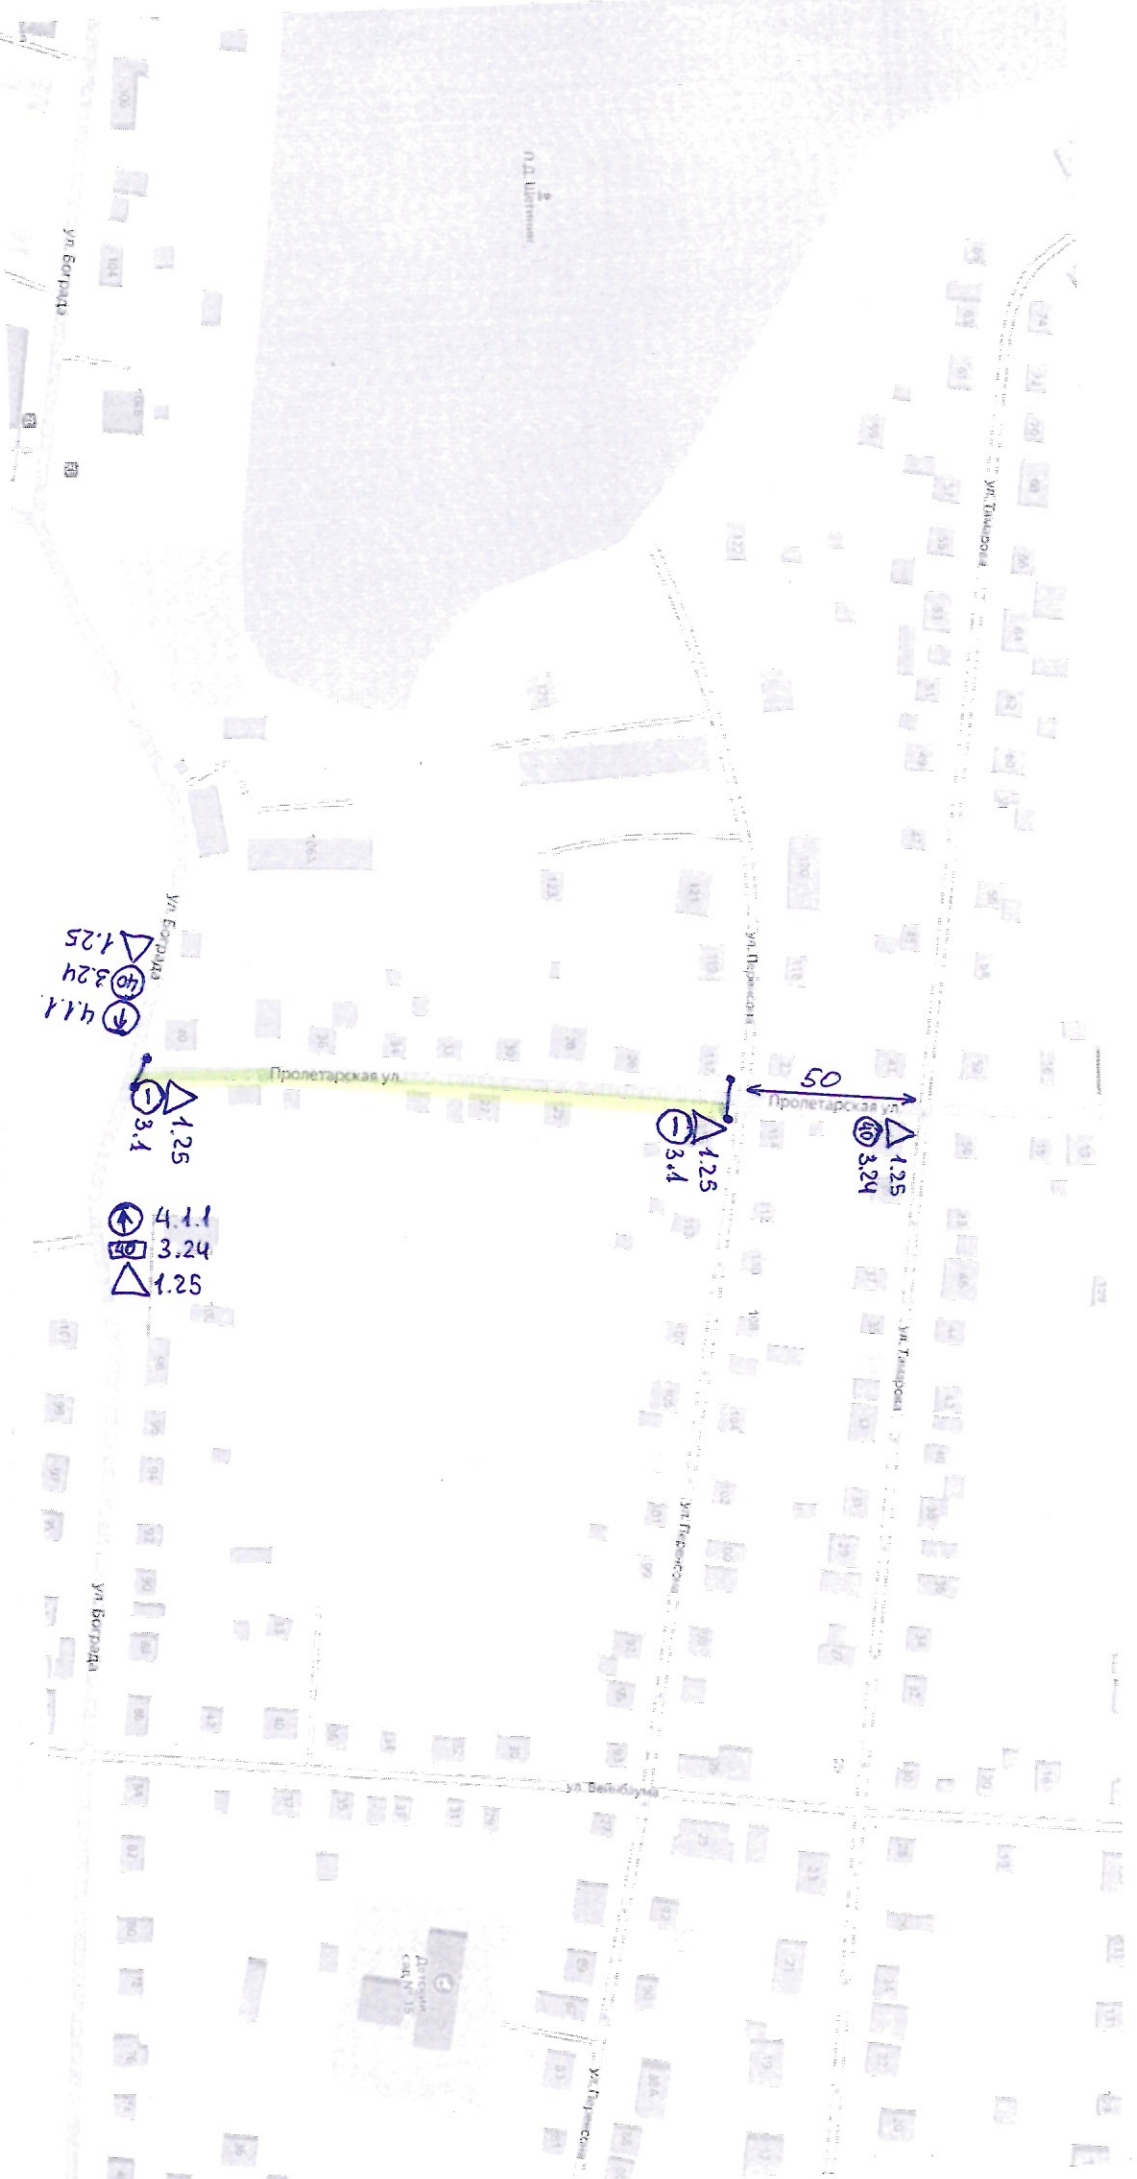

Схема организации движения и ограждения места работ

Ремонт самонесущего канализационного коллектора от ул. Бограда до ул. Рабоче-Крестьянская по пер. Пролетарский

Частично в границах ВОАН от ул. Рабоче-Крестьянская до ул. Перенсона

Сроки проведения работ:
с «01» Сентября 2024г
по «31» Октября 2024г
Место работы оградить, выставить
соответствующие знаки, согласно ОДМ 2186019-2016

Адрес: г. Енисейск, от ул. Бограда до ул. Рабоче-Крестьянская; г. Енисейск от ул. Рабоче-Крестьянская до ул. Перенсона
Ответственный: Хакимов К. А.
Тел: _____

- - Зона работ
- ▲ - 1.25 Ремонтные работы
- ⊖ - 3.1 Въезд запрещен
- ⓪ - 3.24 Ограничение максимальной скорости
- ➔ - 4.1.1 Движение прямо

Сроки проведения работ:
с «02» **Сентября** 2024г
по «31» **Октября** 2024г
Место работы отразить, выставить
соответствующие знаки, согласно ОДМ 2186019-2016

Адрес: г. Енисейск, от ул. Бограда до ул. Рабоче-Крестьянская; г. Енисейск от ул. Рабоче-Крестьянская до ул. Перенсона
Ответственный: Хакимова К.А.
Тел: _____

Схема организации движения и ограждения места работ