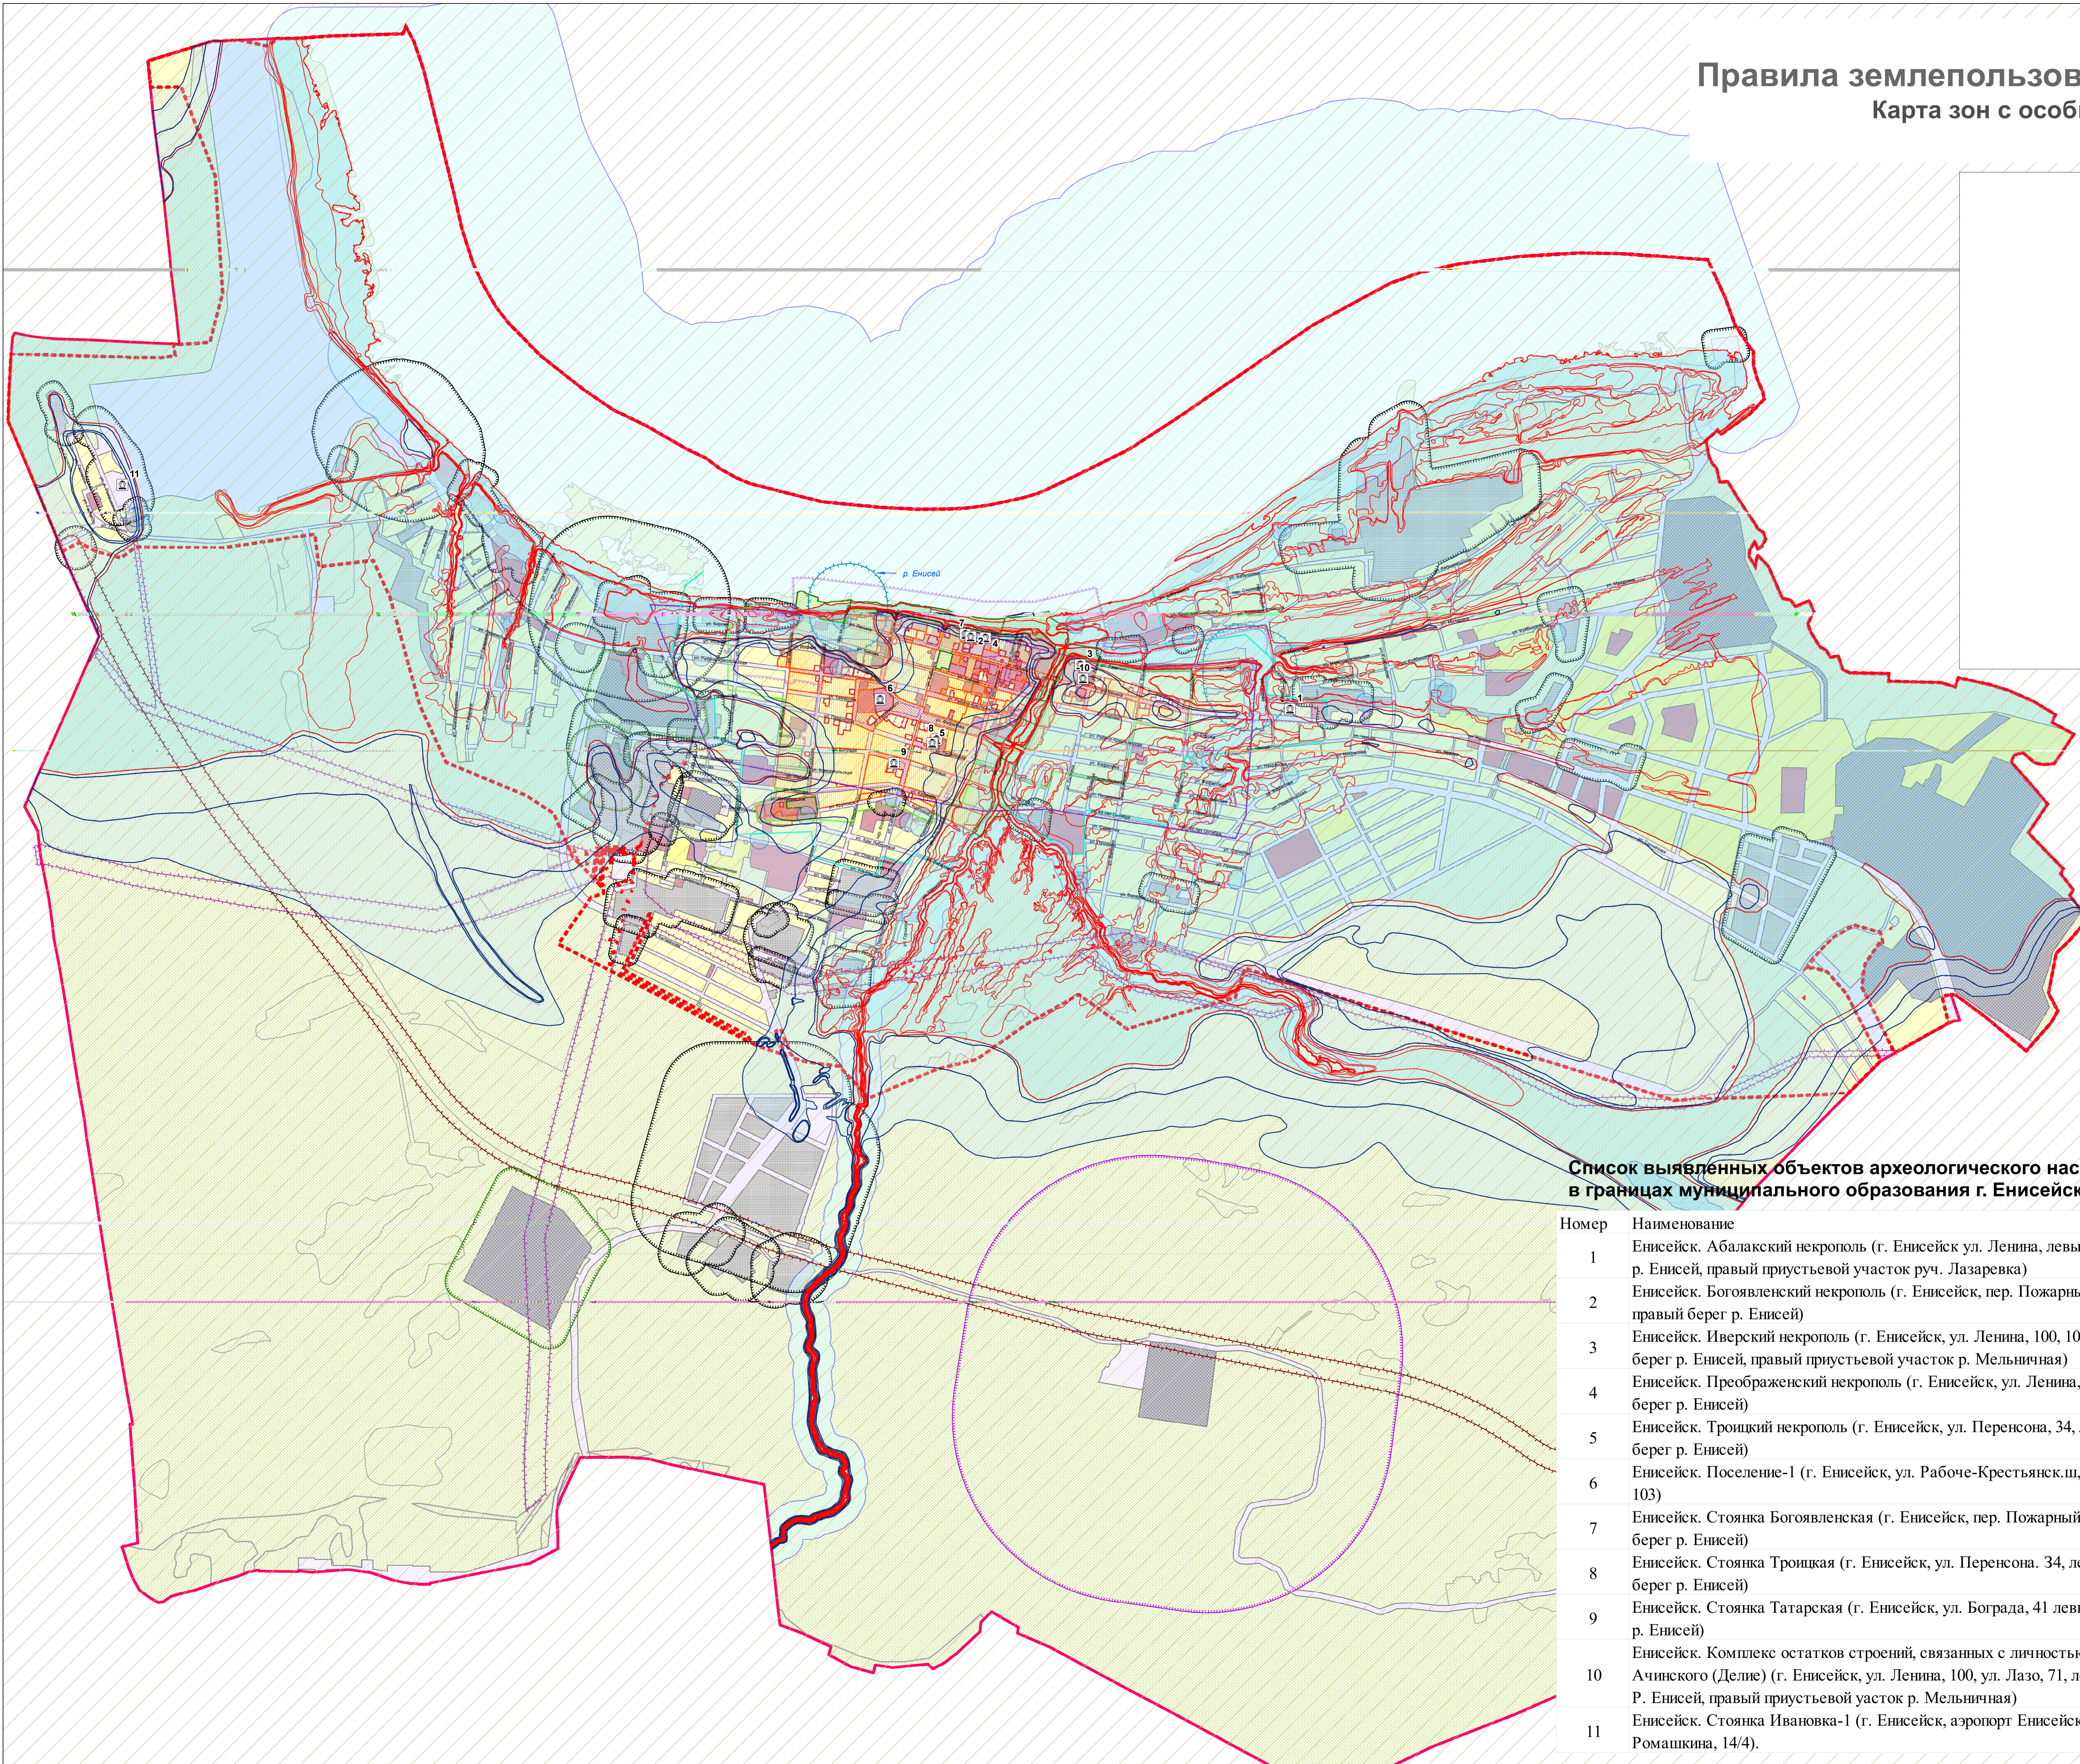

**Красноярский край**  
**Правила землепользования и застройки МО г. Енисейск**  
 Карта зон с особыми условиями использования территории  
 М 1:10 000

**Список выявленных объектов археологического наследия  
 в границах муниципального образования г. Енисейск:**

Номер	Наименование
1	Енисейск. Абалакский некрополь (г. Енисейск ул. Ленина, левый берег р. Енисей, правый приустьевой участок руч. Лазаревка)
2	Енисейск. Богоявленский некрополь (г. Енисейск, пер. Пожарный 1, правый берег р. Енисей)
3	Енисейск. Иверский некрополь (г. Енисейск, ул. Ленина, 100, 102, левый берег р. Енисей, правый приустьевой участок р. Мельничная)
4	Енисейск. Преображенский некрополь (г. Енисейск, ул. Ленина, 118, левый берег р. Енисей)
5	Енисейск. Троицкий некрополь (г. Енисейск, ул. Перенсона, 34, левый берег р. Енисей)
6	Енисейск. Поселение-1 (г. Енисейск, ул. Рабоче-Крестьянск.ш. 91, 101, 103)
7	Енисейск. Стоянка Богоявленская (г. Енисейск, пер. Пожарный 1, правый берег р. Енисей)
8	Енисейск. Стоянка Троицкая (г. Енисейск, ул. Перенсона. 34, левый берег р. Енисей)
9	Енисейск. Стоянка Татарская (г. Енисейск, ул. Бограда, 41 левый берег р. Енисей)
10	Енисейск. Комплекс остатков строений, связанных с личностью Даниила Ачинского (Делие) (г. Енисейск, ул. Ленина, 100, ул. Лазо, 71, левый берег. Р. Енисей, правый приустьевой уасток р. Мельничная)
11	Енисейск. Стоянка Ивановка-1 (г. Енисейск, аэропорт Енисейск, ул. Ромашкина, 14/4).