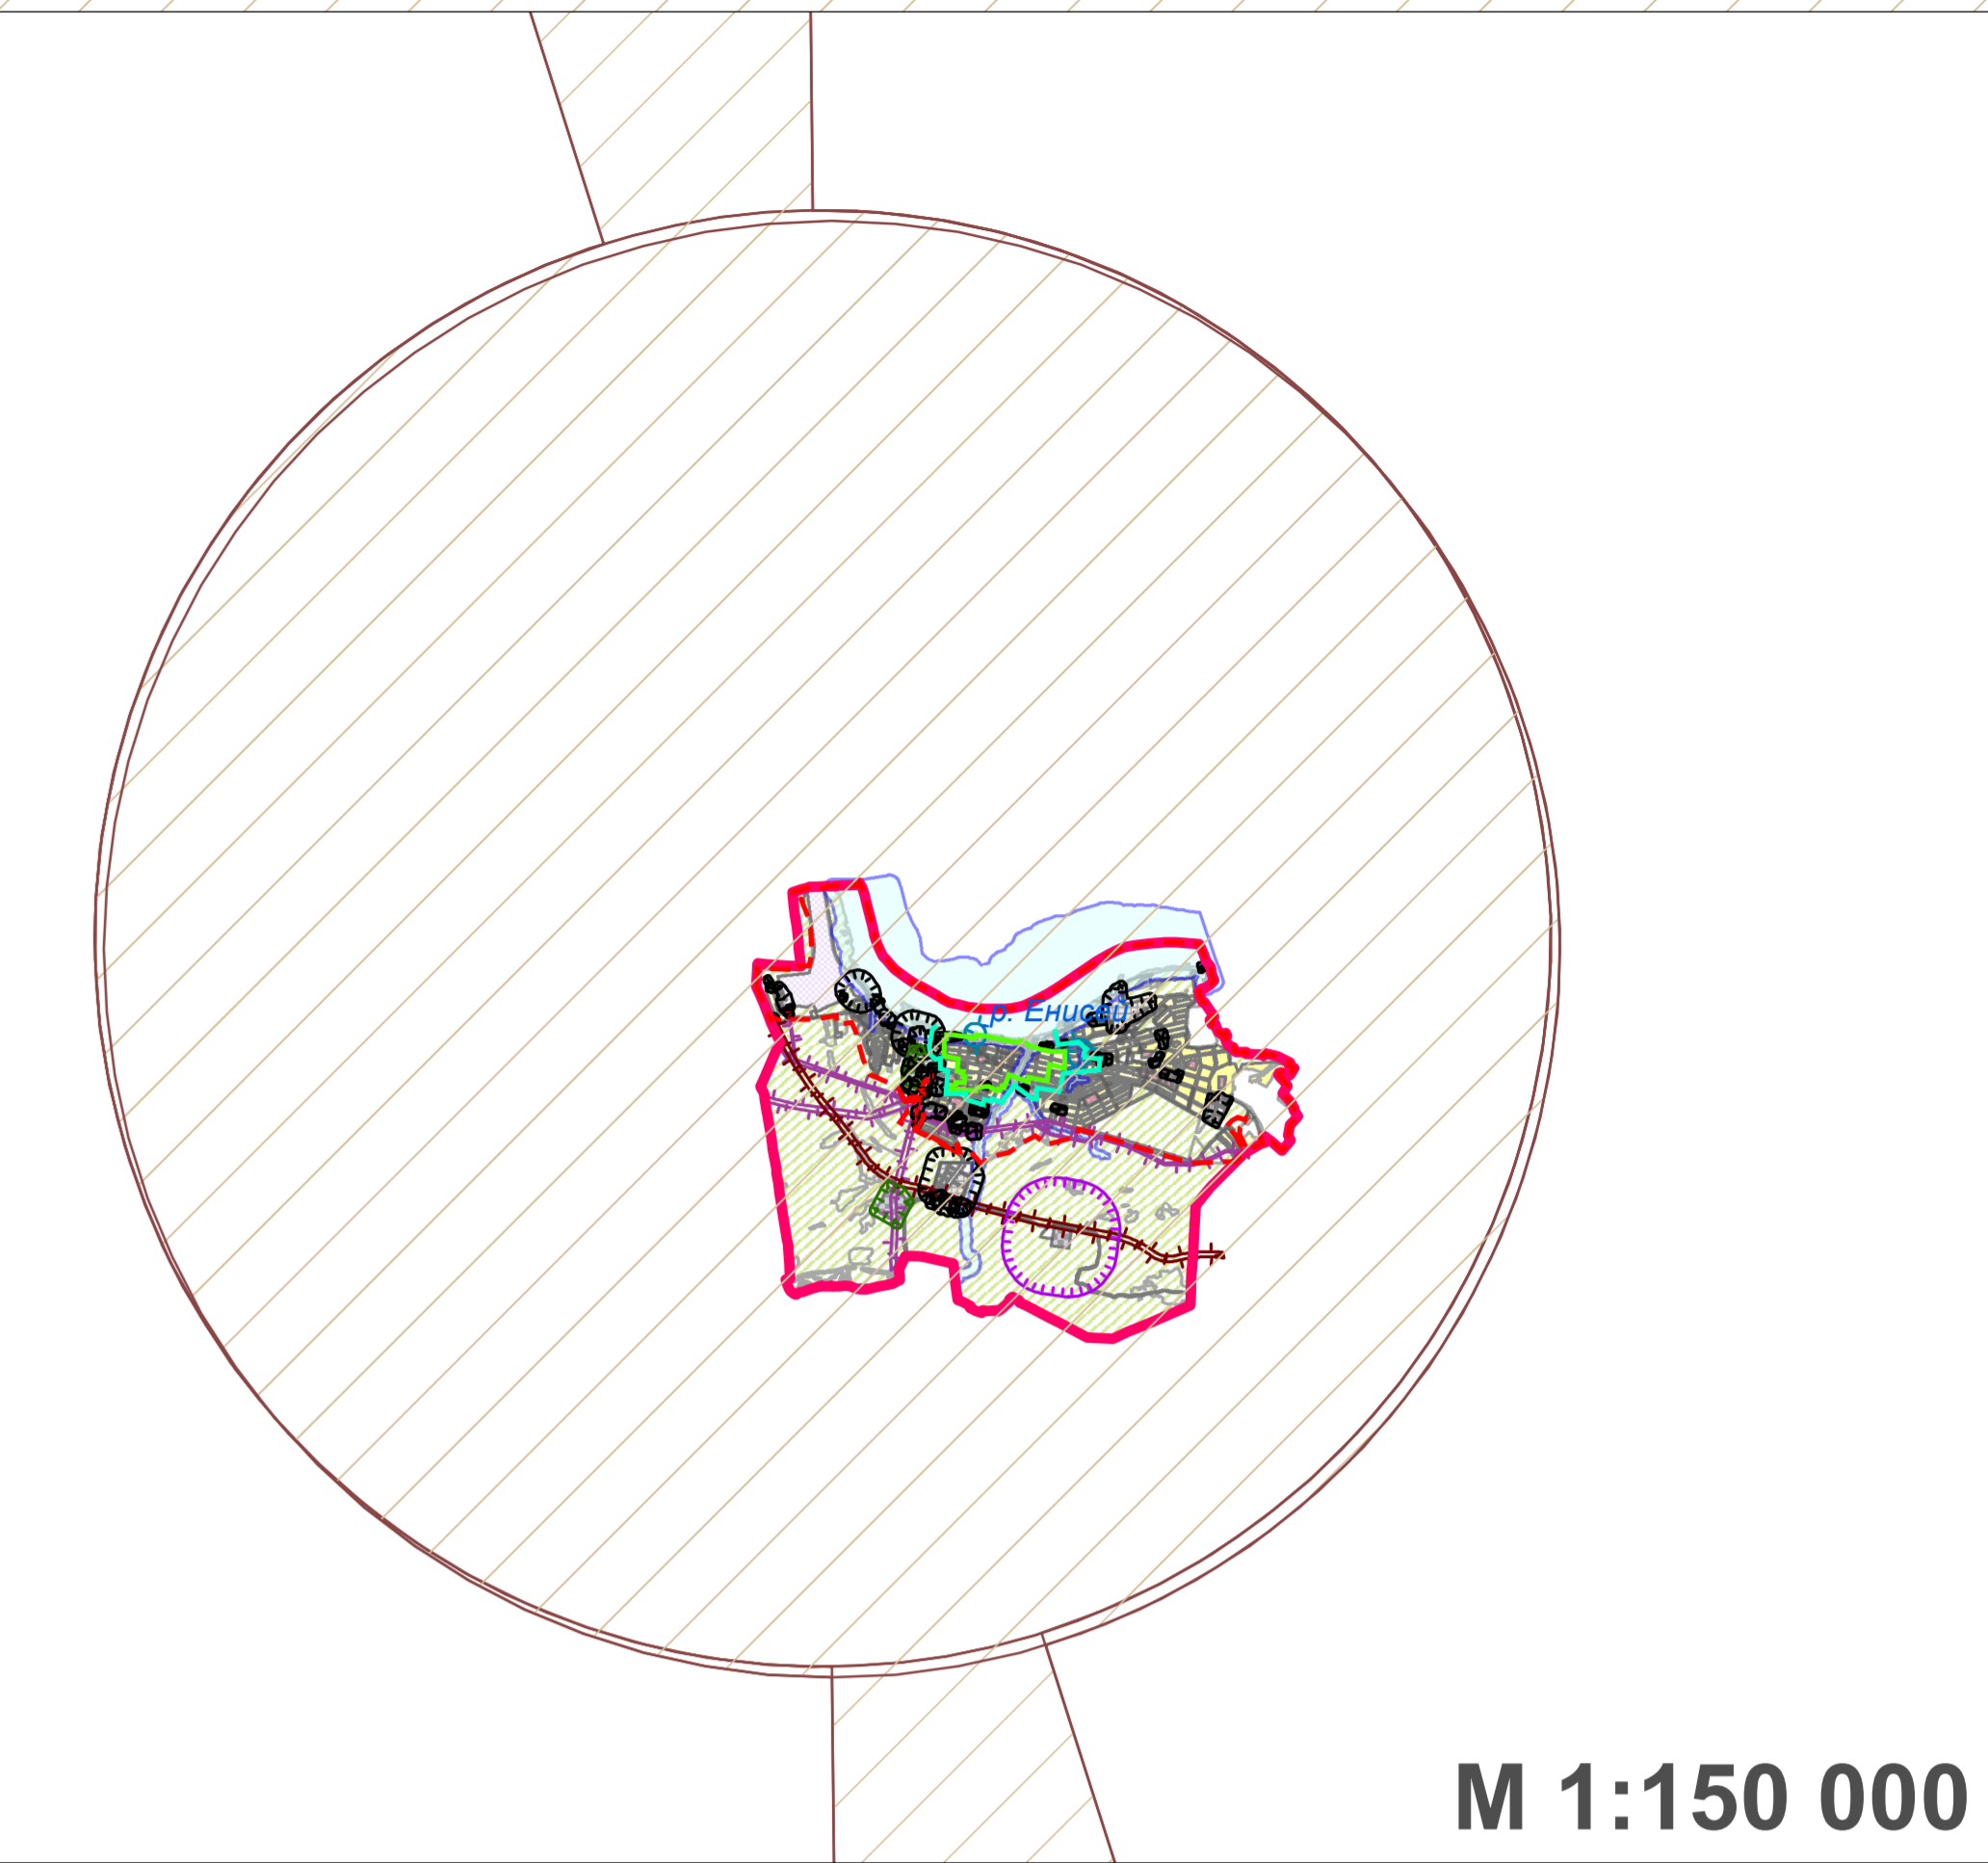

**Красноярский край**  
**Правила землепользования и застройки МО г. Енисейск**  
 Карта зон с особыми условиями использования территории  
 М 1:10 000

**Список выявленных объектов археологического наследия  
 в границах муниципального образования г. Енисейск:**

Номер	Наименование
1	Енисейск. Абалакский некрополь (г. Енисейск ул. Ленина, левый берег р. Енисей, правый приустьевой участок руч. Лазаревка)
2	Енисейск. Богоявленский некрополь (г. Енисейск, пер. Пожарный 1, правый берег р. Енисей)
3	Енисейск. Иверский некрополь (г. Енисейск, ул. Ленина, 100, 102, левый берег р. Енисей, правый приустьевой участок р. Мельничная)
4	Енисейск. Преображенский некрополь (г. Енисейск, ул. Ленина, 118, левый берег р. Енисей)
5	Енисейск. Троицкий некрополь (г. Енисейск, ул. Перенсона, 34, левый берег р. Енисей)
6	Енисейск. Поселение-1 (г. Енисейск, ул. Рабоче-Крестьянск.ш. 91, 101, 103)
7	Енисейск. Стоянка Богоявленская (г. Енисейск, пер. Пожарный 1, правый берег р. Енисей)
8	Енисейск. Стоянка Троицкая (г. Енисейск, ул. Перенсона. 34, левый берег р. Енисей)
9	Енисейск. Стоянка Татарская (г. Енисейск, ул. Бограда, 41 левый берег р. Енисей)
10	Енисейск. Комплекс остатков строений, связанных с личностью Даниила Ачинского (Делие) (г. Енисейск, ул. Ленина, 100, ул. Лазо, 71, левый берег. Р. Енисей, правый приустьевой уасток р. Мельничная)
11	Енисейск. Стоянка Ивановка-1 (г. Енисейск, аэропорт Енисейск, ул. Ромашкина, 14/4).